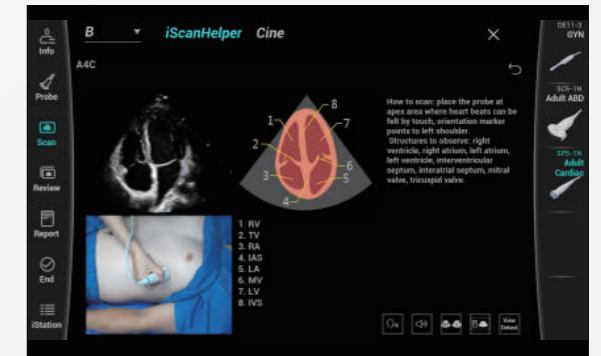

iScanHelper

Помощник сканирования для отработки практики шаг за шагом