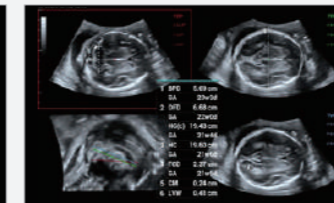

Smart Planes CNS

Автоматическая диагностика центральной нервной системы плода