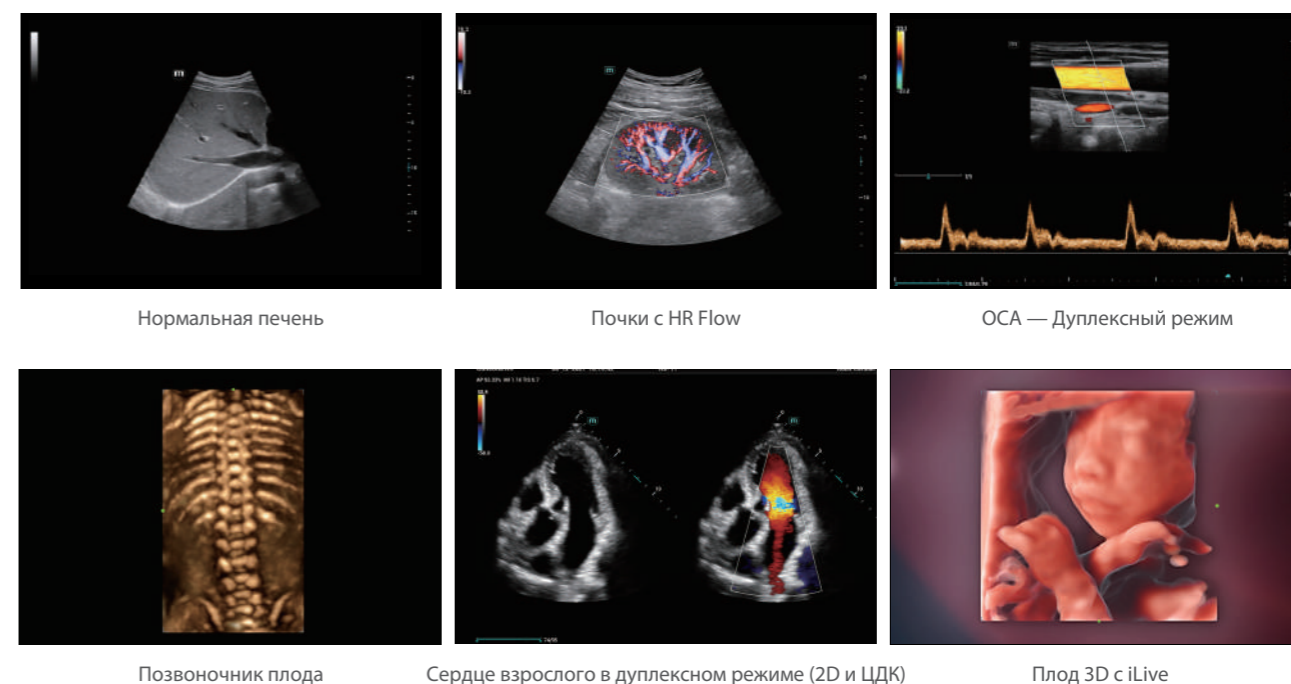

Галерея изображений