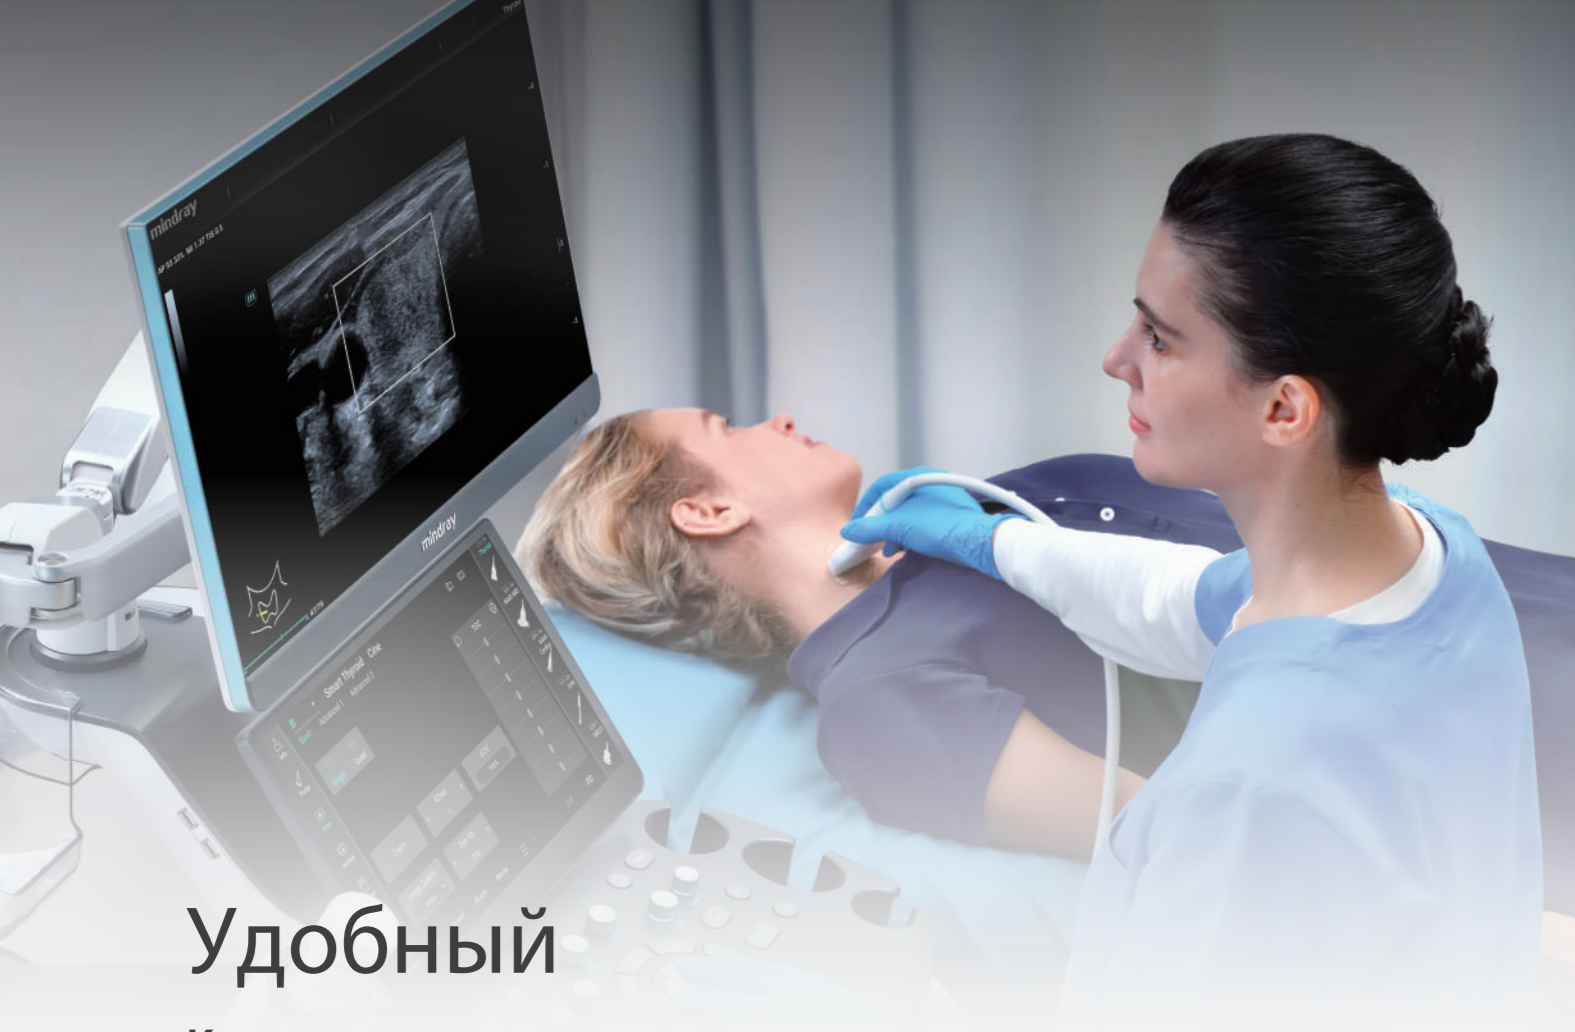

Удобный

Комплексное клиническое решение

Предназначен для обеспечения существенной ценности в каждом конкретном клиническом сценарии