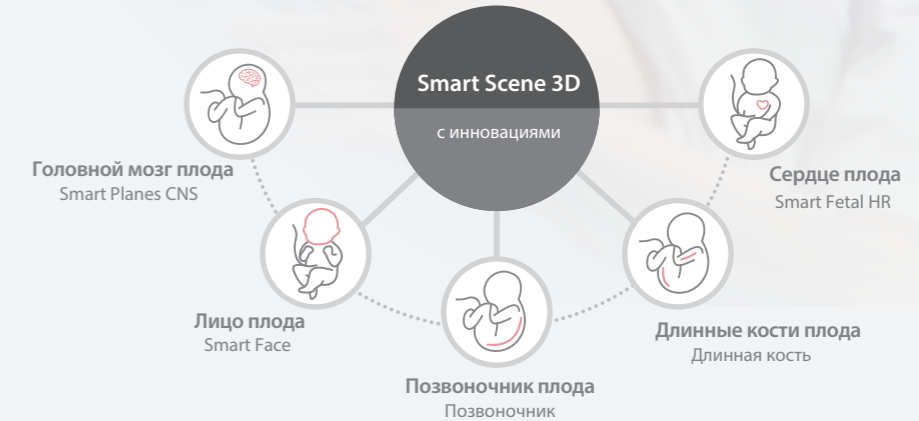

### Smart Face

Автоматическое удаление артефактов с лица плода одним кликом

### Smart OB

Автоматическое измерение основных фетометрических параметров

### Smart Planes CNS

Автоматическая диагностика центральной нервной системы плода

### Smart FLC 2D / 3D

Автоматический подсчет и измерение фолликулов в режиме 2D/3D